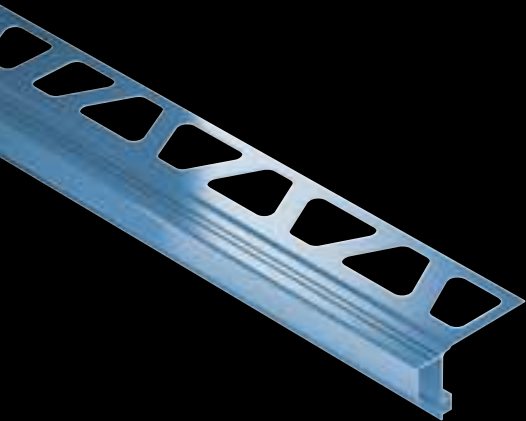

Schlüter®-SHELF-E-S3

Schlüter-SHELF-E-S3 sono mensole di forma trapezoidale per l'installazione ad angolo. Sono disponibili nei design FLORAL, CURVE, PURE, SQUARE e WAVE. Le mensole possono essere installate con le alette spesse 2 mm nella fuga del rivestimento contemporaneamente alla posa oppure inserite a posa rivestimento ultimata.

Schlüter®-SHELF-N-S1

Schlüter-SHELF-N sono mensole rettangolari, da inserire nelle nicchie prefabbricate Schlüter-KERDI-BOARD. Sono disponibili nei design FLORAL, CURVE, PURE, SQUARE e WAVE. Sono perfettamente integrabili in fase di posa nelle nicchie KERDI-BOARD-N, come piano di appoggio.

Schlüter®-BARA-RTK

Schlüter-BARA-RTK è un profilo di chiusura per balconi e terrazzi munito di gocciolatoio, da applicarsi su un massetto in pendenza per la posa a colla. Il profilo è predisposto per il fissaggio del sistema di gronda Schlüter-BARIN.