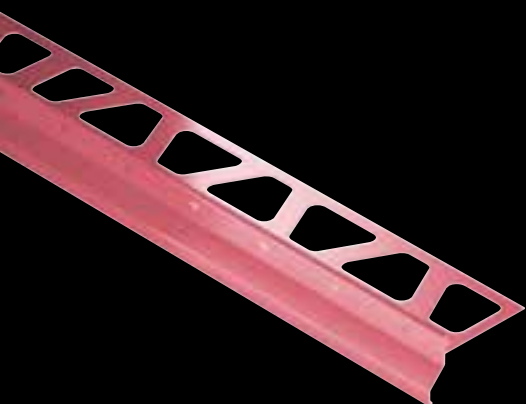

Schlüter®-BARA-RKKE

Schlüter-BARA-RKKE è un profilo di chiusura a T con bordo di gocciolamento poco sporgente, quindi particolarmente adatto se il montante della ringhiera è fissato frontalmente, da installare su massetto in pendenza. L'alzata superiore traforata del profilo permette una copertura della sezione anteriore della piastrella e un libero deflusso dell'acqua di drenaggio.