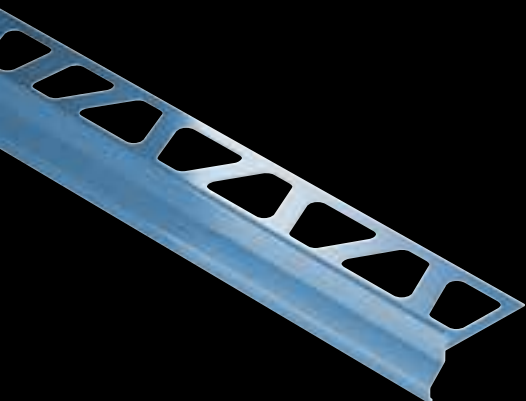

Schlüter®-BARA-RTKE

Schlüter-BARA-RTKE è un profilo di chiusura per balconi e terrazzi munito di gocciolatoio, da incollare a colla su un massetto in pendenza. Il profilo è predisposto per il fissaggio del sistema di gronda Schlüter-BARIN. L'alzata superiore traforata del profilo permette una copertura della sezione anteriore della piastrella e un libero deflusso dell'acqua di drenaggio.

Schlüter®-BARA-RTKEG

Schlüter-BARA-RTKEG è un profilo di chiusura per balconi e terrazzi munito di gocciolatoio, da applicarsi con posa a colla su un massetto in pendenza. Il profilo è predisposto per il fissaggio del sistema di gronda Schlüter-BARIN. La parte superiore presenta un profilo che protegge il bordo della ceramica.

Schlüter®-BARA-RAK

Schlüter-BARA-RAK è un profilo in alluminio colorato per balconi e terrazzi. E' utilizzato sia come bordo di chiusura che come gocciolatoio.

Schlüter®-BARA-RAKE

Schlüter-BARA-RAKE è un profilo di chiusura per balconi e terrazzi munito di gocciolatoio, da applicarsi con posa a colla su un massetto in pendenza. L'alzata superiore traforata del profilo permette una copertura della sezione anteriore della piastrella e un libero deflusso dell'acqua di drenaggio.

Schlüter®-BARA-RAKEG

Schlüter-BARA-RAKEG è un profilo di chiusura per balconi e terrazzi munito di gocciolatoio, da applicarsi con posa a colla su un massetto in pendenza. La parte superiore presenta un profilo che protegge il bordo della ceramica.