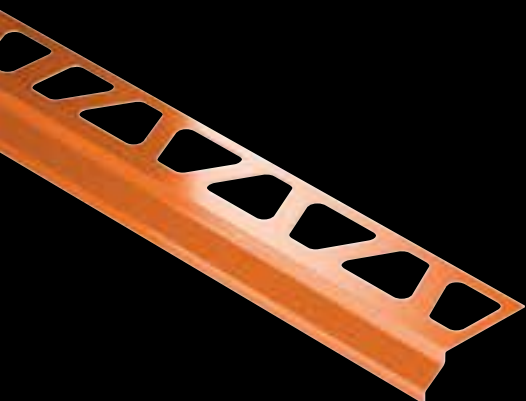

Schlüter®-BARA-RKB

Schlüter-BARA-RKB è un profilo di chiusura indicato per diversi materiali sottili di rivestimento. L'aletta frontale favorisce il deflusso dell'acqua.