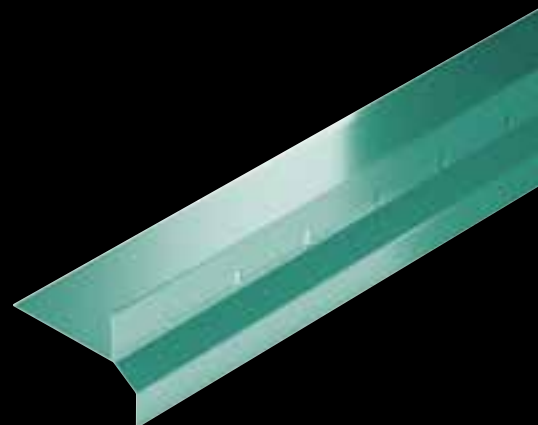

Schlüter®-BARA-RKB

Schlüter-BARA-RKB è un profilo di chiusura indicato per diversi materiali sottili di rivestimento. L'aletta frontale favorisce il deflusso dell'acqua.

Schlüter®-BARA-RK

Schlüter-BARA-RK è un profilo di chiusura munito di gocciolatoio. E' particolarmente adatto per proteggere la parte esterna del drenaggio TROBA. L'aletta di chiusura è inclinata in avanti per favorire il deflusso dell'acqua.

Schlüter®-BARA-RKL

Schlüter-BARA-RKL è un profilo di chiusura in alluminio colorato con traforatura per lo scolo dell'acqua. E' adatto per pavimenti galleggianti di grande formato o per lastre posate su ghiaia o pietrisco.